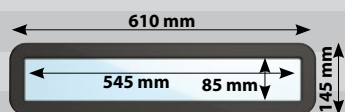

% Naświetlenie w zależności od typu okna

Dużo światła i bardzo dobra widzialność

Zaokrąglone narożniki (r=60 mm), doskonałe parametry izolacyjne

Proste narożniki, doskonałe parametry izolacyjne

Wąskie, antywłamaniowe okna