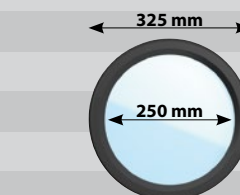

% Naświetlenie w zależności od typu okna

Dużo światła i bardzo dobra widzialność

Zaokrąglone narożniki (r=60 mm), doskonałe parametry izolacyjne

Proste narożniki, doskonałe parametry izolacyjne

Wąskie, antywłamaniowe okna