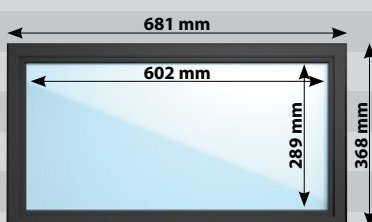

Powody stosowania okien

Bramy segmentowe ISO mogą być wyposażone w pleksiglasowe okna w celu zwiększenia dostępu światła naturalnego i poprawy widzialności.

Standardowe okna są podłużnego kształtu z prostymi lub zaokrąglonymi narożnikami i zawierają pojedyncze lub podwójne przeszklenia. Dla lepszego zabezpieczenia przed intruzami, dostępne są również wąskie, prostokątne okna z zaokrąglonymi narożnikami. Poszukujesz indywidualnego rozwiązania ? Wybierz okna okrągłe lub stwórz własny wzór ułożony z okien.

% Naświetlenie w zależności od typu okna

Dużo światła i bardzo dobra widzialność

Zaokrąglone narożniki (r=60 mm), doskonałe parametry izolacyjne

Proste narożniki, doskonałe parametry izolacyjne

Wąskie, antywłamaniowe okna