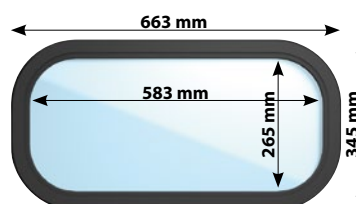

Powody stosowania okien

Bramy segmentowe ISO mogą być wyposażone w pleksiglasowe okna w celu zwiększenia dostępu światła naturalnego i poprawy widzialności.

Standardowe okna są podłużnego kształtu z prostymi lub zaokrąglonymi narożnikami i zawierają pojedyncze lub podwójne przeszklenia. Dla lepszego zabezpieczenia przed intruzami, dostępne są również wąskie, prostokątne okna z zaokrąglonymi narożnikami. Poszukujesz indywidualnego rozwiązania ? Wybierz okna okrągłe lub stwórz własny wzór ułożony z okien.

% Naświetlenie w zależności od typu okna

Dużo światła i bardzo dobra widzialność

Zaokrąglone narożniki (r=60 mm), doskonałe parametry izolacyjne

Proste narożniki, doskonałe parametry izolacyjne

Wąskie, antywłamaniowe okna