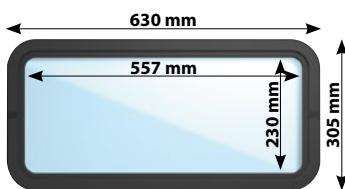

Powody stosowania okien

Bramy segmentowe ISO mogą być wyposażone w pleksiglasowe okna w celu zwiększenia dostępu światła naturalnego i poprawy widzialności.

Standardowe okna są podłużnego kształtu z prostymi lub zaokrąglonymi narożnikami i zawierają pojedyncze lub podwójne przeszklenia. Dla lepszego zabezpieczenia przed intruzami, dostępne są również wąskie, prostokątne okna z zaokrąglonymi narożnikami. Poszukujesz indywidualnego rozwiązania ? Wybierz okna okrągłe lub stwórz własny wzór ułożony z okien.

% Naświetlenie w zależności od typu okna

Dużo światła i bardzo dobra widzialność

Zaokrąglone narożniki (r=60 mm), doskonałe parametry izolacyjne

Proste narożniki, doskonałe parametry izolacyjne

Wąskie, antywłamaniowe okna