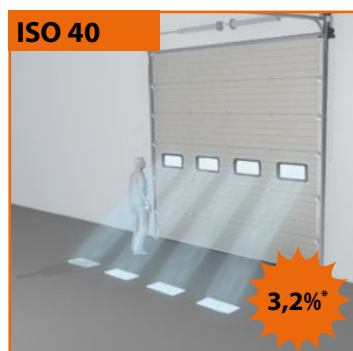

Powody stosowania okien

Bramy segmentowe ISO mogą być wyposażone w pleksiglasowe okna w celu zwiększenia dostępu światła naturalnego i poprawy widzialności.

Standardowe okna są podłużnego kształtu z prostymi lub zaokrąglonymi narożnikami i zawierają pojedyncze lub podwójne przeszklenia. Dla lepszego zabezpieczenia przed intruzami, dostępne są również wąskie, prostokątne okna z zaokrąglonymi narożnikami. Poszukujesz indywidualnego rozwiązania ? Wybierz okna okrągłe lub stwórz własny wzór ułożony z okien.

% Naświetlenie w zależności od typu okna

Dużo światła i bardzo dobra widzialność

Zaokrąglone narożniki (r=60 mm), doskonałe parametry izolacyjne

Proste narożniki, doskonałe parametry izolacyjne

Wąskie, antywłamaniowe okna